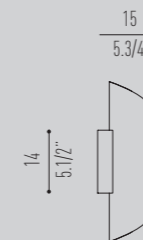

APPLIQUE

Lamp / 1 X E14 SUITABLE FOR LED LAMPS