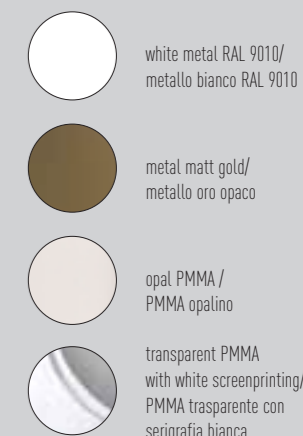

DIFFUSERS/DIFFUSORI

* Custom colours on demand: call for a quotation.
Colori personalizzabili su richiesta: chiama per quotazione.