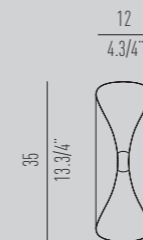

APPLIQUE

Lamp / 1 X E14 SUITABLE FOR LED LAMPS